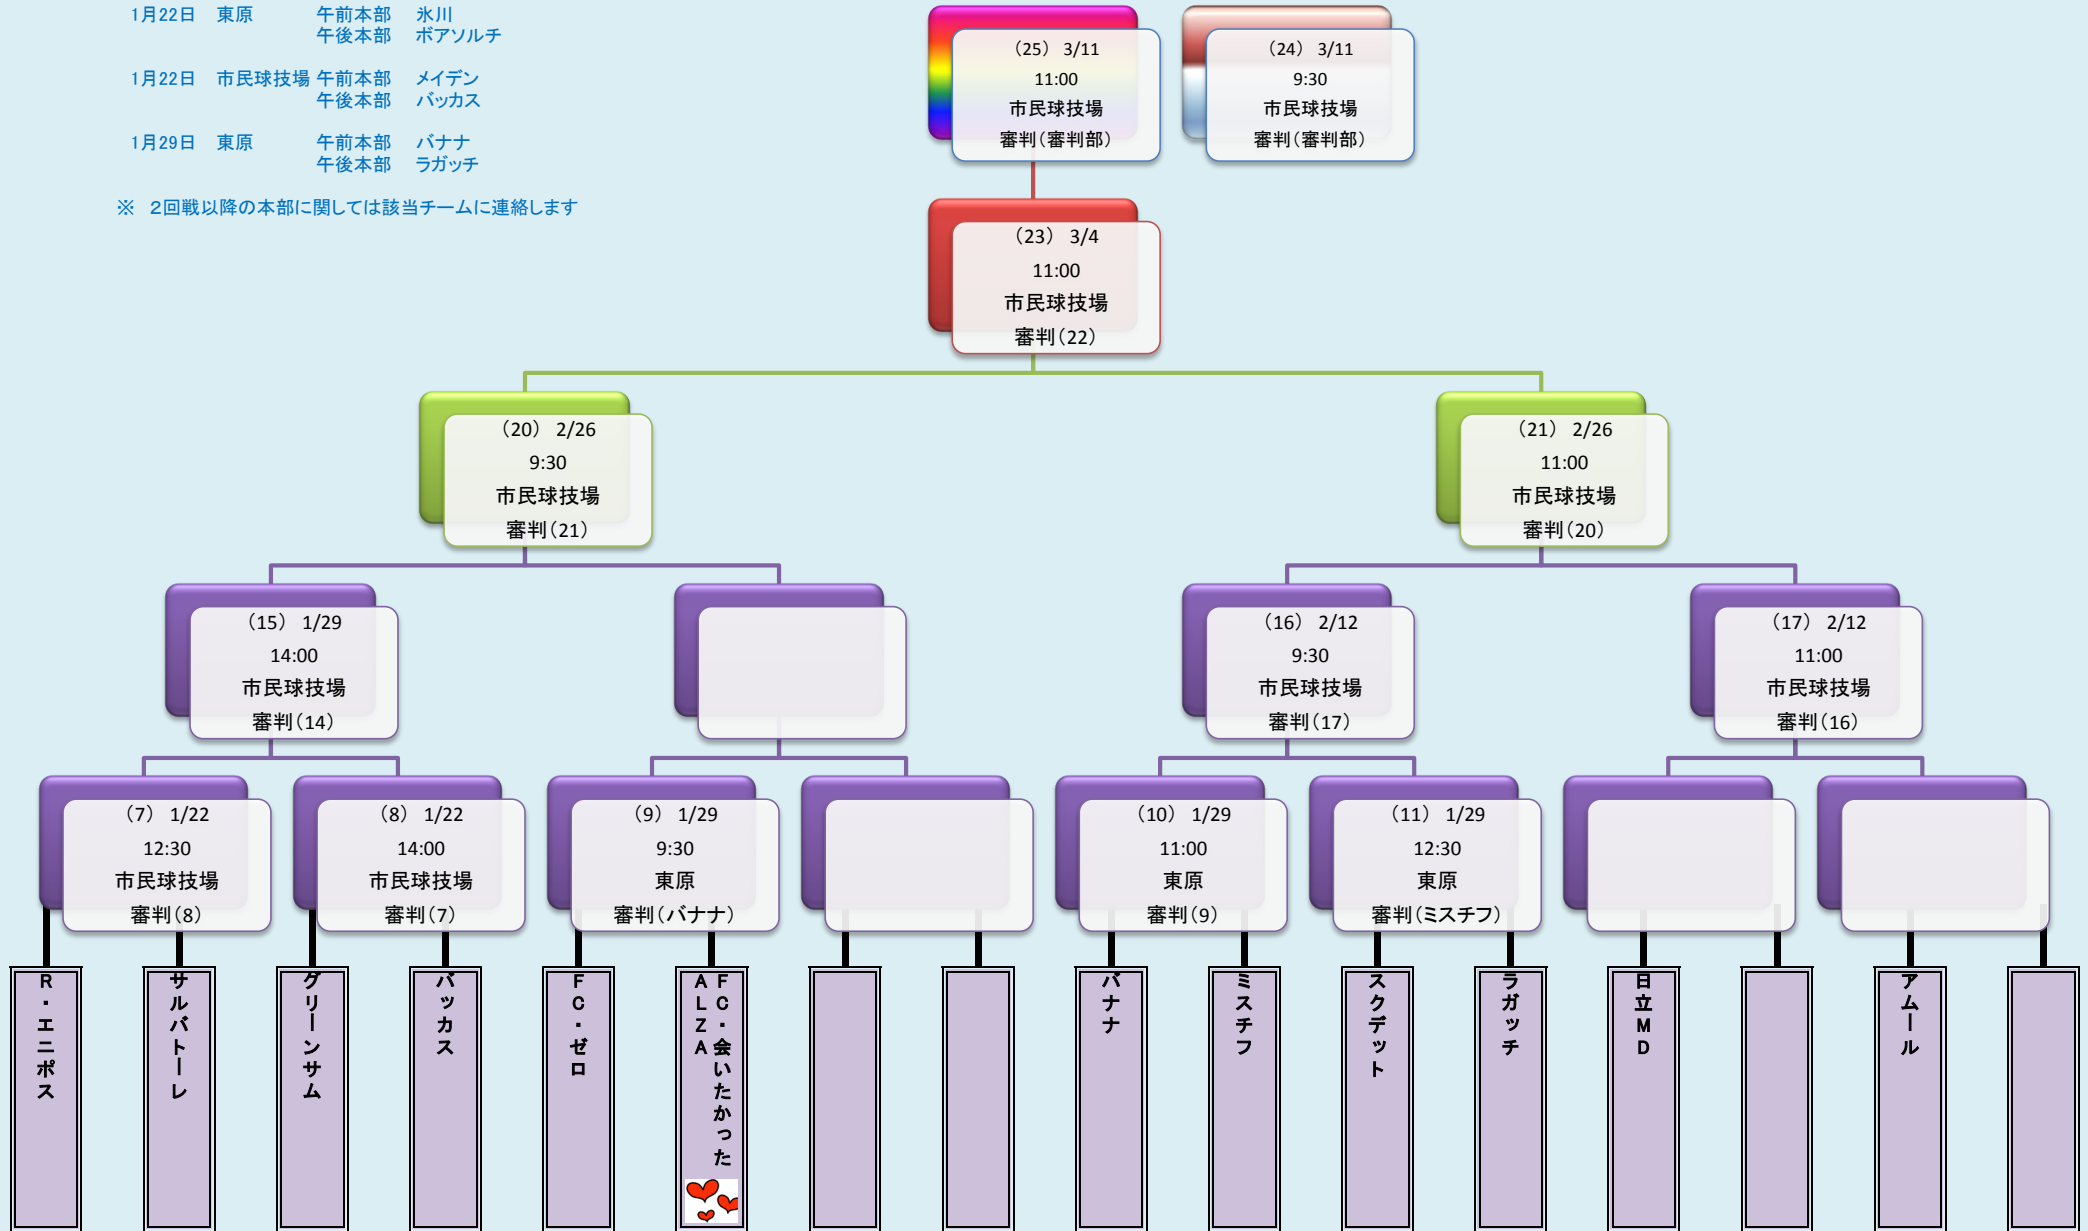

第52回 青梅市民体育大会サッカー トーナメント表

Bブロック

本部チーム割り当て

1月22日	東原	午前本部	氷川
		午後本部	ポアソルチ
1月22日	市民球技場	午前本部	メイデン
		午後本部	バックス
1月29日	東原	午前本部	バナナ
		午後本部	ラガッチ

※ 2回戦以降の本部に関しては該当チームに連絡します

- R・エニポス
- サルパトール
- グリーンサム
- バックス
- FC・ゼロ
- AFC・会いたかった
- バナナ
- ミスチフ
- スクレット
- ラガッチ
- 日立MD
- アムール